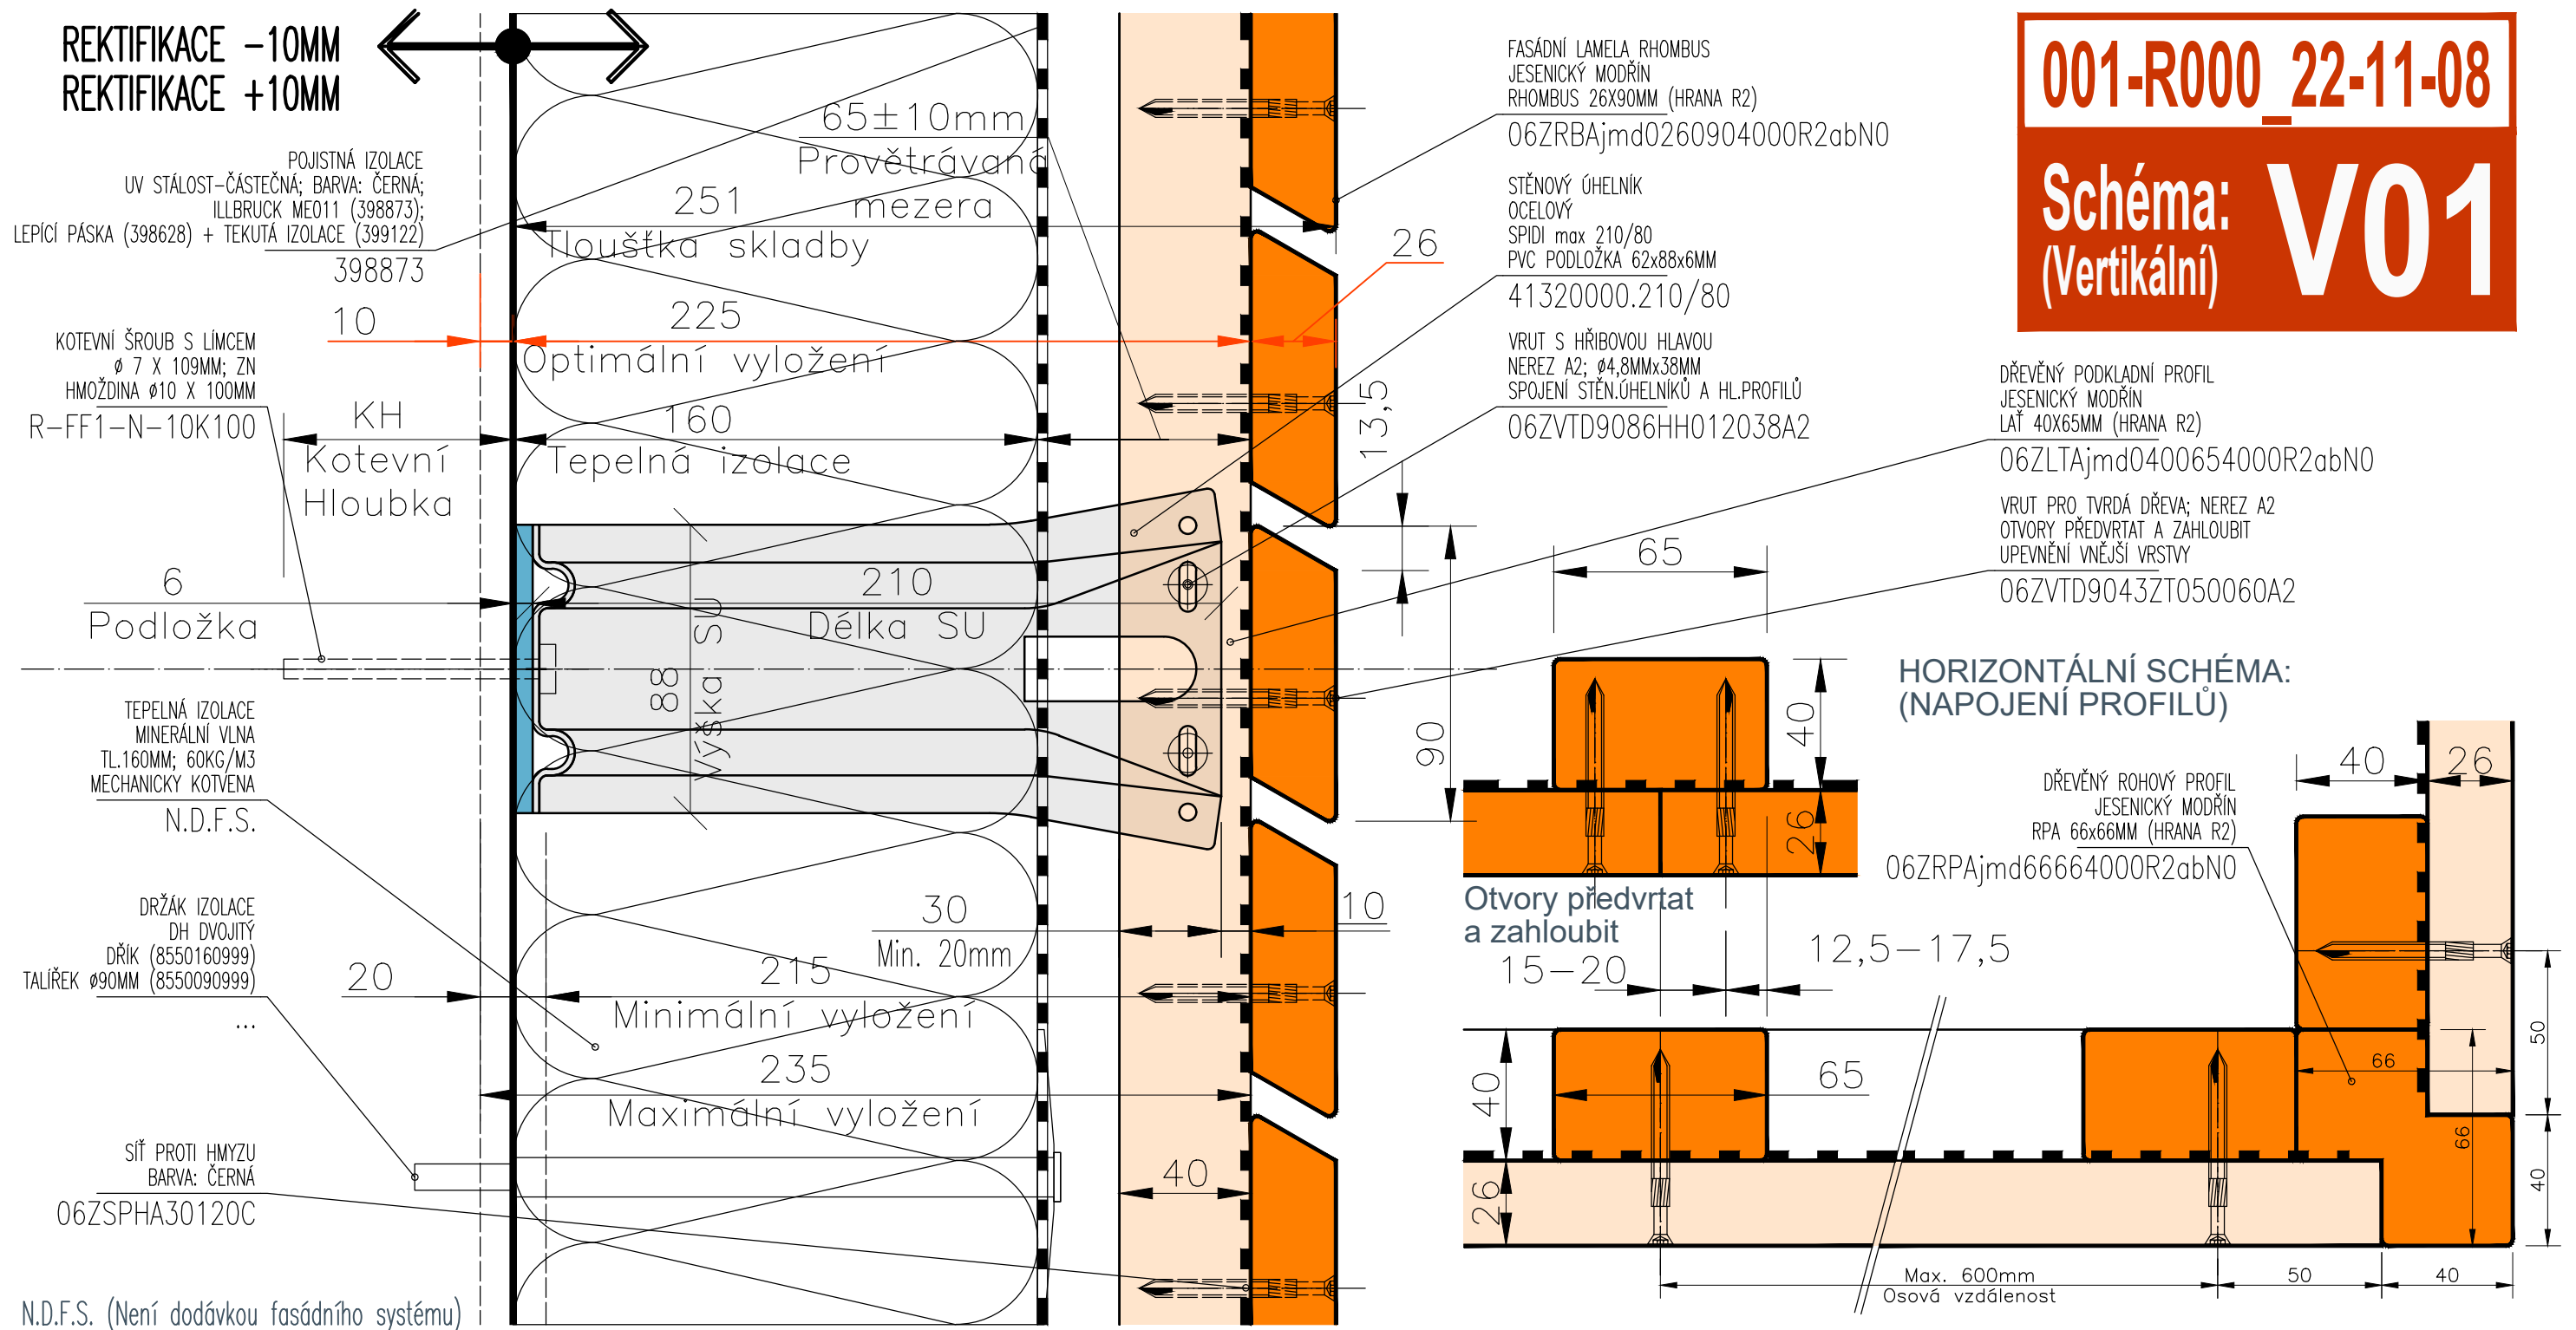

**PANEL:** Lamelový; Dřevěný; Fasádní lamela - RHOMbus;  
**UPEVNĚNÍ:** Viditelné; Přímé bez vystrojení;

**ROŠT:** Jednoduchý - vertikální; Dřevěný;  
**STĚNOVÝ ÚHELNÍK:** Lisovaný 210mm;

**001-R000\_22-11-08**

**Schéma: V01**  
 (Vertikální)